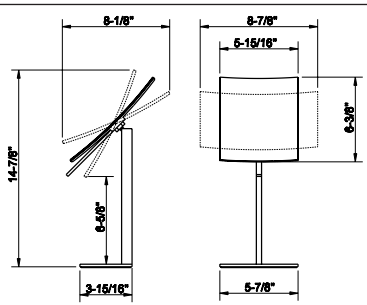

20949
24" shelf

031 Chrome	909	720 Nickel PVD	1.346
149 Finox Brushed Nickel	1.227	099 Black XL	1.227
030 Copper PVD	1.346		
706 Black Metal PVD	1.346		
708 Copper Brushed PVD	1.435		
707 Black Metal Br. PVD	1.435		