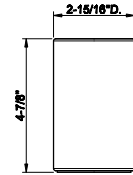

59532

Standing tumbler holder, black

031 Chrome	290