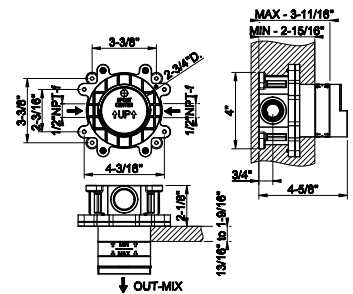

35287+35284