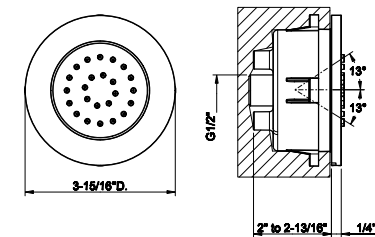

32985+32982