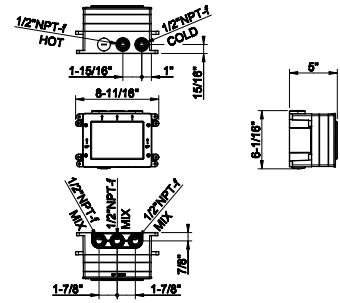

63001+65232