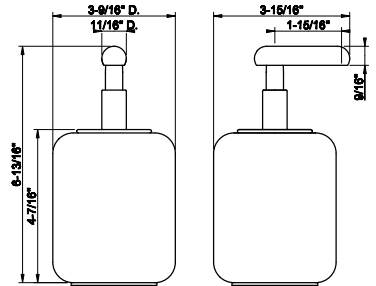

031 Chrome	480	099 Black XL	648
123 Copper GHRC	576		
124 Black Metal GHRC	576		
125 Copper Brushed GHRC	625		
126 Black Metal Br. GHRC	625		
079 White CN	648		

38038
Standing soap dispenser holder, black