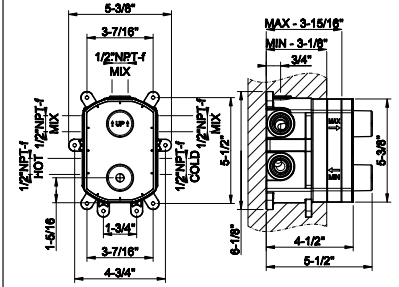

09279+59136