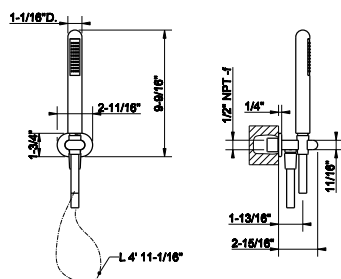

35373

Handshower set
• Fixed hook
• Wall elbow
• 59" flex hose
• Max flow rate 1.75 GPM

031 Chrome	799	299 Matte Black	1.080
123 Copper GHRC	959		
124 Black Metal GHRC	959		
125 Copper Brushed GHRC	1.039		
126 Black Metal Br. GHRC	1.039		
279 Matte White	1.080		

14370

Antilimestone handshower
• Single spray
• Max flow rate 1.75 GPM

031 Chrome	164	726 Warm Bronze Br. PVD	404
149 Finox Brushed Nickel	327	710 Brass PVD	378
187 Aged Bronze	404	727 Brass Brushed PVD	404
713 Antique Brass	404	246 Gold PVD	428
030 Copper PVD	378	147 Chrome Brushed	327
706 Black Metal PVD	378	720 Nickel PVD	378
708 Copper Brushed PVD	404	279 Matte White	327
707 Black Metal Br. PVD	404	299 Matte Black	327
735 Warm Bronze PVD	378	845 Dark Bronze	404