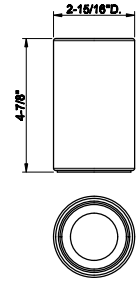

031 Chrome	290