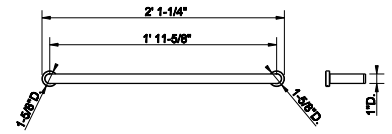

031	Chrome	576
149	Finox Brushed Nickel	778
299	Matte Black	778

38949

24" shelf

031 Chrome	608
149 Finox Brushed Nickel	820
299 Matte Black	820

38921

Wall mounted garment hook

031 Chrome	155
149 Finox Brushed Nickel	209
299 Matte Black	209