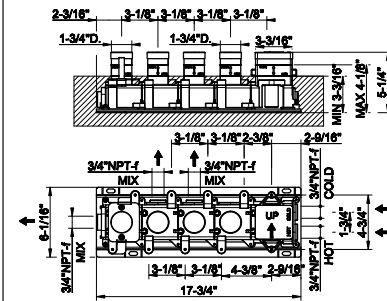

63013+66224