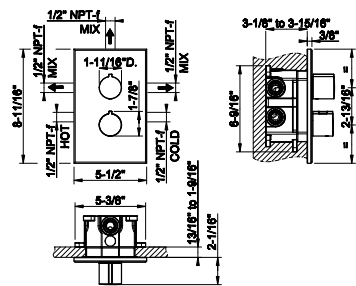

09270+38799