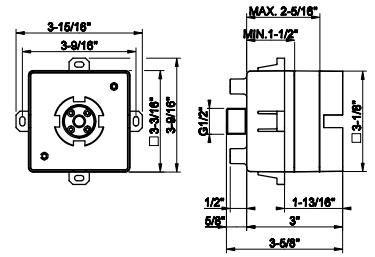

GESSI

BODY JETS

BODY JETS

32987

In-wall rough valve for pivotable body spray 32984

031 Chrome	353
-------------------	-----

32987+32984

32984