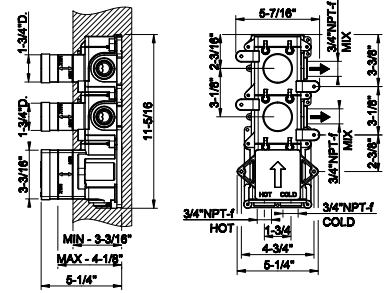

39693+39752