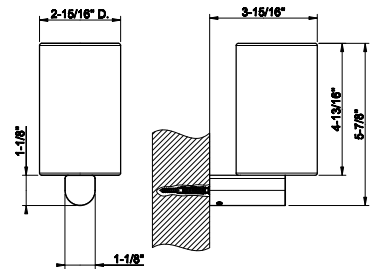

59508

Wall-mounted holder, black

031 Chrome	446	726 Warm Bronze Br. PVD	704
149 Finox Brushed Nickel	602	710 Brass PVD	659
030 Copper PVD	659	727 Brass Brushed PVD	704
706 Black Metal PVD	659	720 Nickel PVD	659
708 Copper Brushed PVD	704	279 Matte White	602
707 Black Metal Br. PVD	704	299 Matte Black	602
735 Warm Bronze PVD	659