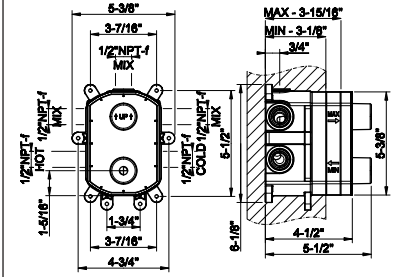

09270+38793