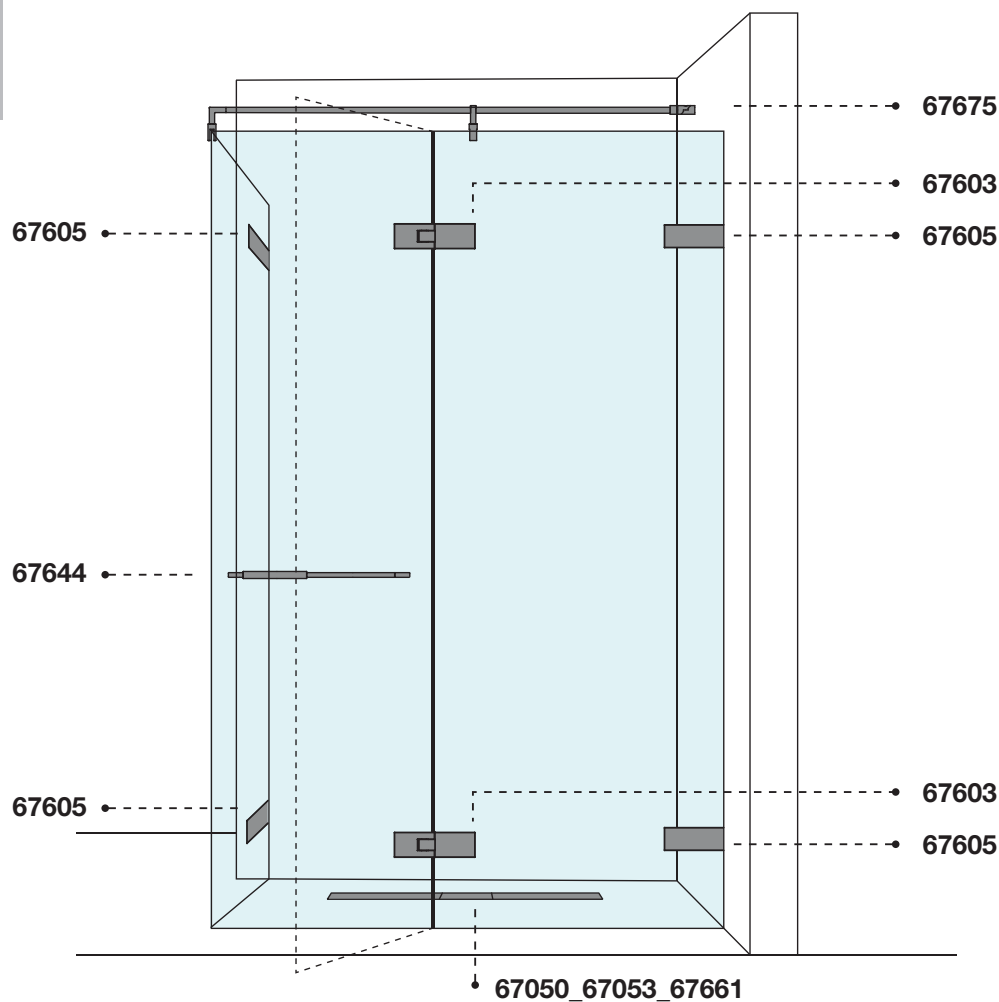

GISSI®

SHOWER G

SHOWER **G**
SWING SYSTEM

1.
RIGATO

2.
DIAMANTATO

3.
RIGATO

4.
DIAMANTATO

67501