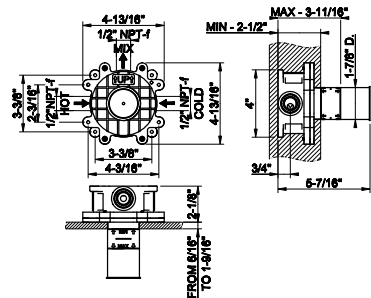

54055+63361