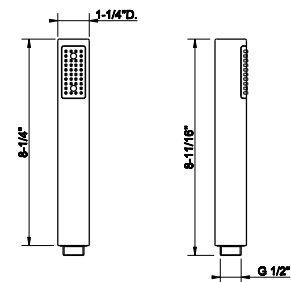

14372

Handshower
• Max flow rate 1.75 GPM

031 Chrome	116	735 Warm Bronze PVD	322
149 Finox Brushed Nickel	275	726 Warm Bronze Br. PVD	342
187 Aged Bronze	342	710 Brass PVD	322
713 Antique Brass	342	727 Brass Brushed PVD	342
030 Copper PVD	322	246 Gold PVD	363
706 Black Metal PVD	322	720 Nickel PVD	322
708 Copper Brushed PVD	342	279 Matte White	275
707 Black Metal Br. PVD	342	299 Matte Black	195