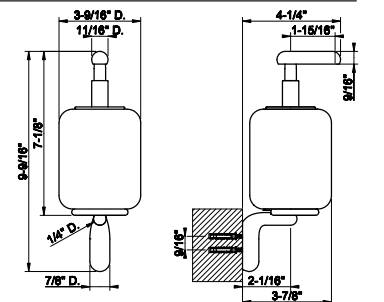

031 Chrome	672	099 Black XL	908
123 Copper GHRC	807		
124 Black Metal GHRC	807		
125 Copper Brushed GHRC	874		
126 Black Metal Br. GHRC	874		
079 White CN	908