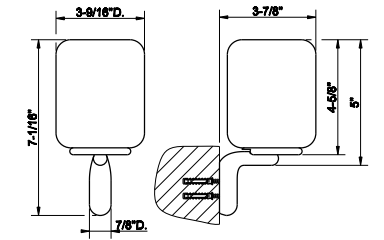

031 Chrome	424	099 Black XL	572
123 Copper GHRC	508		
124 Black Metal GHRC	508		
125 Copper Brushed GHRC	551		
126 Black Metal Br. GHRC	551		
079 White CN	572		

38008

Wall-mounted holder, black

031 Chrome	424	099 Black XL	572
123 Copper GHRC	508		
124 Black Metal GHRC	508		
125 Copper Brushed GHRC	551		
126 Black Metal Br. GHRC	551		
079 White CN	572		