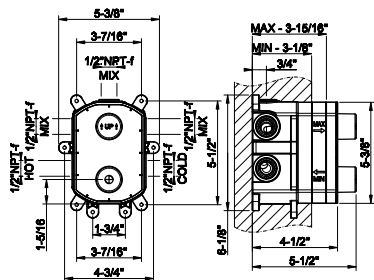

09279+33844