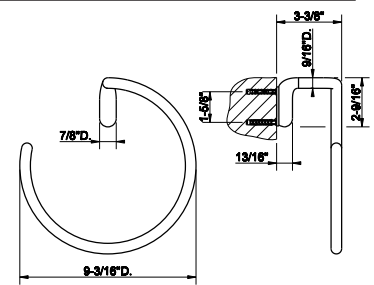

38103

24" towel bar

031 Chrome	512	099 Black XL	691
123 Copper GHRC	614		
124 Black Metal GHRC	614		
125 Copper Brushed GHRC	666		
126 Black Metal Br. GHRC	666		
079 White CN	691		

38109

Towel ring

031 Chrome	398	099 Black XL	538
123 Copper GHRC	478		
124 Black Metal GHRC	478		
125 Copper Brushed GHRC	517		
126 Black Metal Br. GHRC	517		
079 White CN	538		