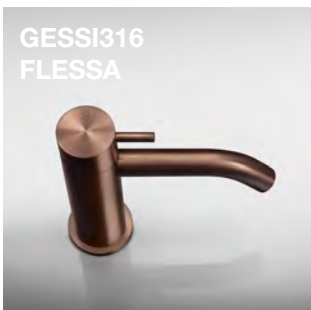

GISSI®
EMPORIO

VIA TORTONA

RETTANGOLO K

GISSI316
FLESSA

INCISO

VENTI20

GISSI316
TRAME

RETTANGOLO