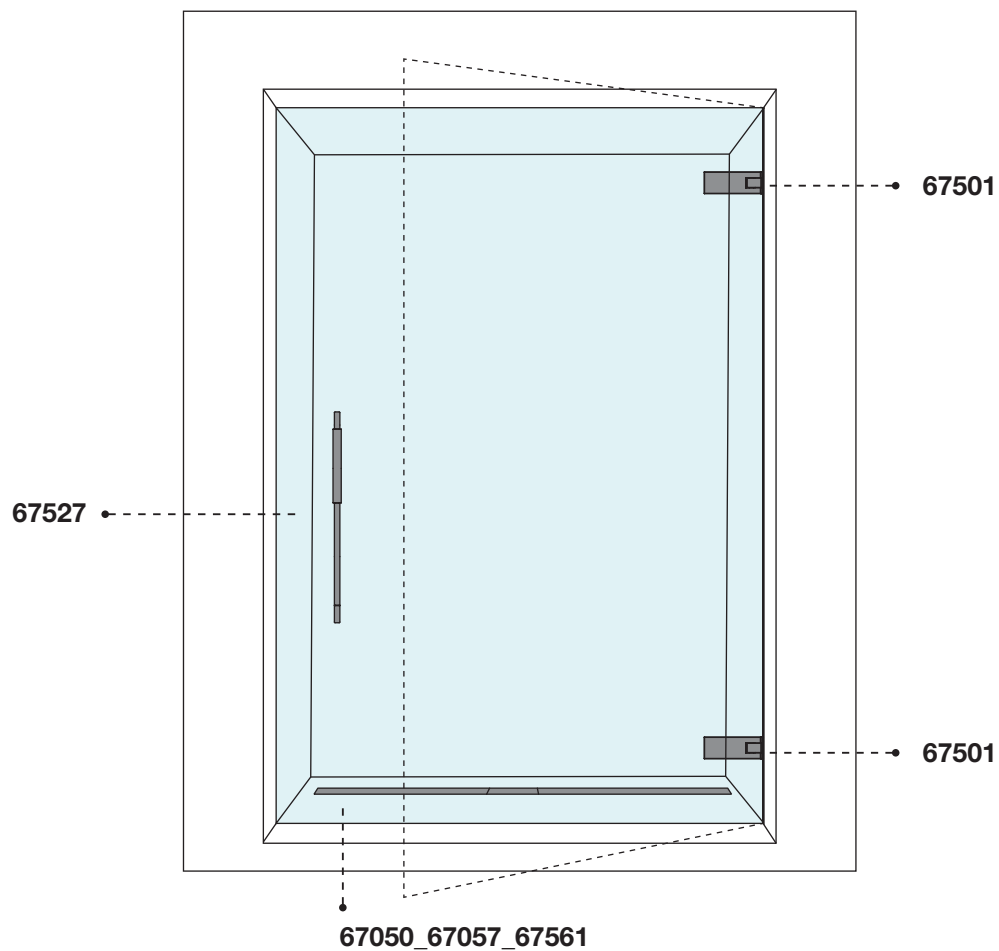

GISSI®

SHOWER G

SHOWER **G**
SWING SYSTEM

1.
RIGATO

2.
DIAMANTATO

3.
RIGATO

4.
DIAMANTATO

67501