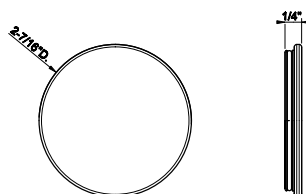

66602

Insert ART

290 Materic	196
289 Accent	196
288 Nature	196
287 Warm	196
286 Neutral	196

66604

Kit 5 Insert

031 Chrome	468	706 Black Metal PVD	694
281 Matte Coral	633	708 Copper Brushed PVD	739
273 Matte Greige	633	707 Black Metal Br. PVD	739
275 Matte Cipria	633	726 Warm Bronze Br. PVD	739
276 Matte Agave	633	727 Brass Brushed PVD	739
277 Glossy Odra	633	720 Nickel PVD	694
278 Glossy Coral	633	299 Matte Black	633
280 Matte Odra	633	845 Dark Bronze	694
149 Finox Brushed Nickel	633		