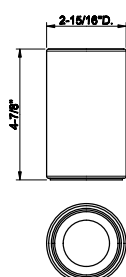

59525
Standing soap holder, white

031	Chrome	276			
-----	--------	-----	--	--	--

59526
Standing soap holder, black

031	Chrome	359			
-----	--------	-----	--	--	--

59531
Standing tumbler holder, white

031	Chrome	290			
-----	--------	-----	--	--	--