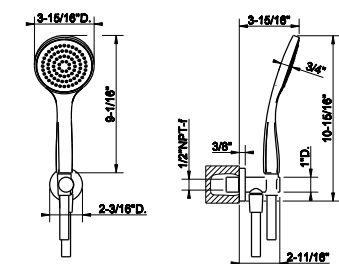

39323

Handshower set
• Fixed hook.
• Wall elbow
• 59" flex hose
• Max flow rate 1.75 GPM

031 Chrome	640		
149 Finox Brushed Nickel	865		
299 Matte Black	865