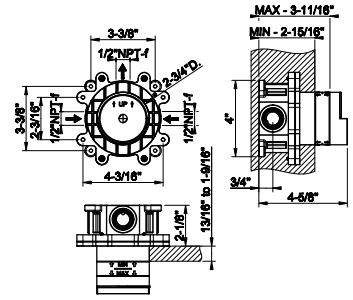

35344+33744