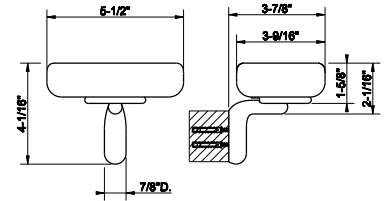

031 Chrome	417	099 Black XL	564
123 Copper GHRC	502		
124 Black Metal GHRC	502		
125 Copper Brushed GHRC	543		
126 Black Metal Br. GHRC	543		
079 White CN	564