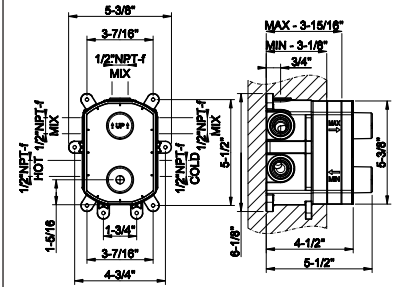

09279+33846