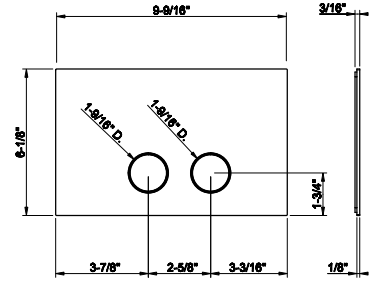

031	Chrome	1.067	708	Copper Brushed PVD	1.576
281	Matte Coral	1.437	707	Black Metal Br. PVD	1.576
273	Matte Greige	1.437	735	Warm Bronze PVD	1.576
275	Matte Cipria	1.437	726	Warm Bronze Br. PVD	1.576
276	Matte Agave	1.437	710	Brass PVD	1.576
280	Matte Odra	1.437	727	Brass Brushed PVD	1.576
239	Steel Brushed	1.067	246	Gold PVD	1.789
187	Aged Bronze	1.576	720	Nickel PVD	1.576
713	Antique Brass	1.576	279	Matte White	1.437
030	Copper PVD	1.576	299	Matte Black	1.437
706	Black Metal PVD	1.576	845	Dark Bronze	1.576