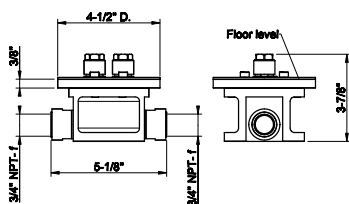

24996+24980