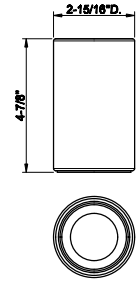

031 Chrome	290