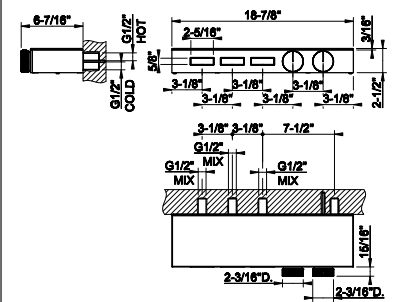

63023+63024