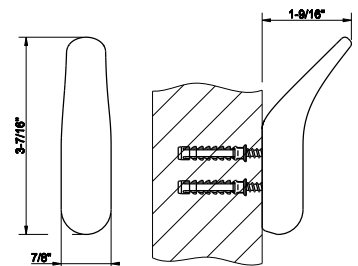

38121

Garment hook

031 Chrome	174	099 Black XL	236
123 Copper GHRC	209		
124 Black Metal GHRC	209		
125 Copper Brushed GHRC	227		
126 Black Metal Br. GHRC	227		
079 White CN	236