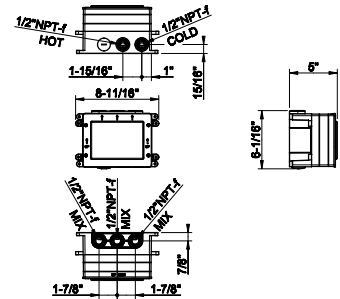

63001+65234