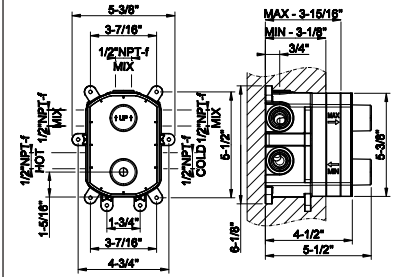

09270+38798