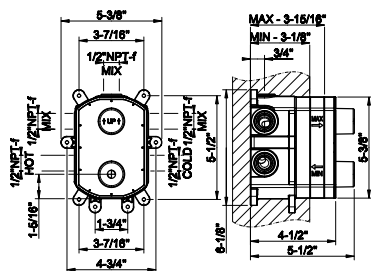

09270+38799