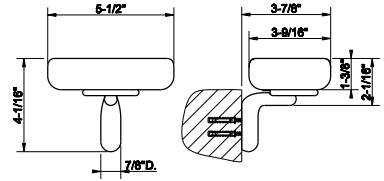

031 Chrome	417	099 Black XL	564
123 Copper GHRC	502		
124 Black Metal GHRC	502		
125 Copper Brushed GHRC	543		
126 Black Metal Br. GHRC	543		
079 White CN	564