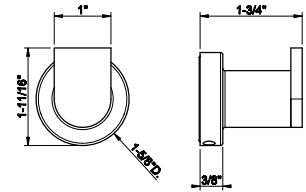

031	Chrome	576
149	Finox Brushed Nickel	778
299	Matte Black	778

38949

24" shelf

031 Chrome	608
149 Finox Brushed Nickel	820
299 Matte Black	820

38921

Wall mounted garment hook

031 Chrome	155
149 Finox Brushed Nickel	209
299 Matte Black	209