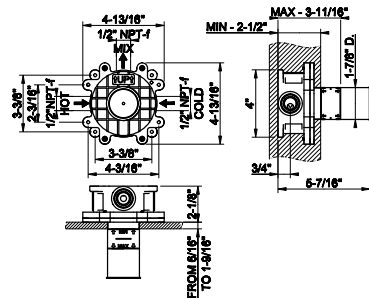

54055+63561