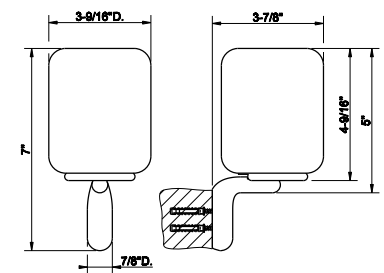

031 Chrome	424	099 Black XL	572
123 Copper GHRC	508		
124 Black Metal GHRC	508		
125 Copper Brushed GHRC	551		
126 Black Metal Br. GHRC	551		
079 White CN	572		

38008

Wall-mounted holder, black

031 Chrome	424	099 Black XL	572
123 Copper GHRC	508		
124 Black Metal GHRC	508		
125 Copper Brushed GHRC	551		
126 Black Metal Br. GHRC	551		
079 White CN	572		