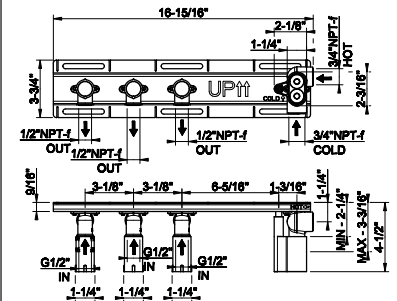

63023+63024