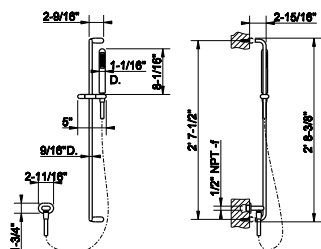

35342

Handshower sliding rail set
• Adjustable hook
• 59" flex hose
• Wall elbow
• Max flow rate 1.75 GPM

031 Chrome	1.549	299 Matte Black	2.091
123 Copper GHRC	1.859		
124 Black Metal GHRC	1.859		
125 Copper Brushed GHRC	2.014		
126 Black Metal Br. GHRC	2.014		
279 Matte White	2.091