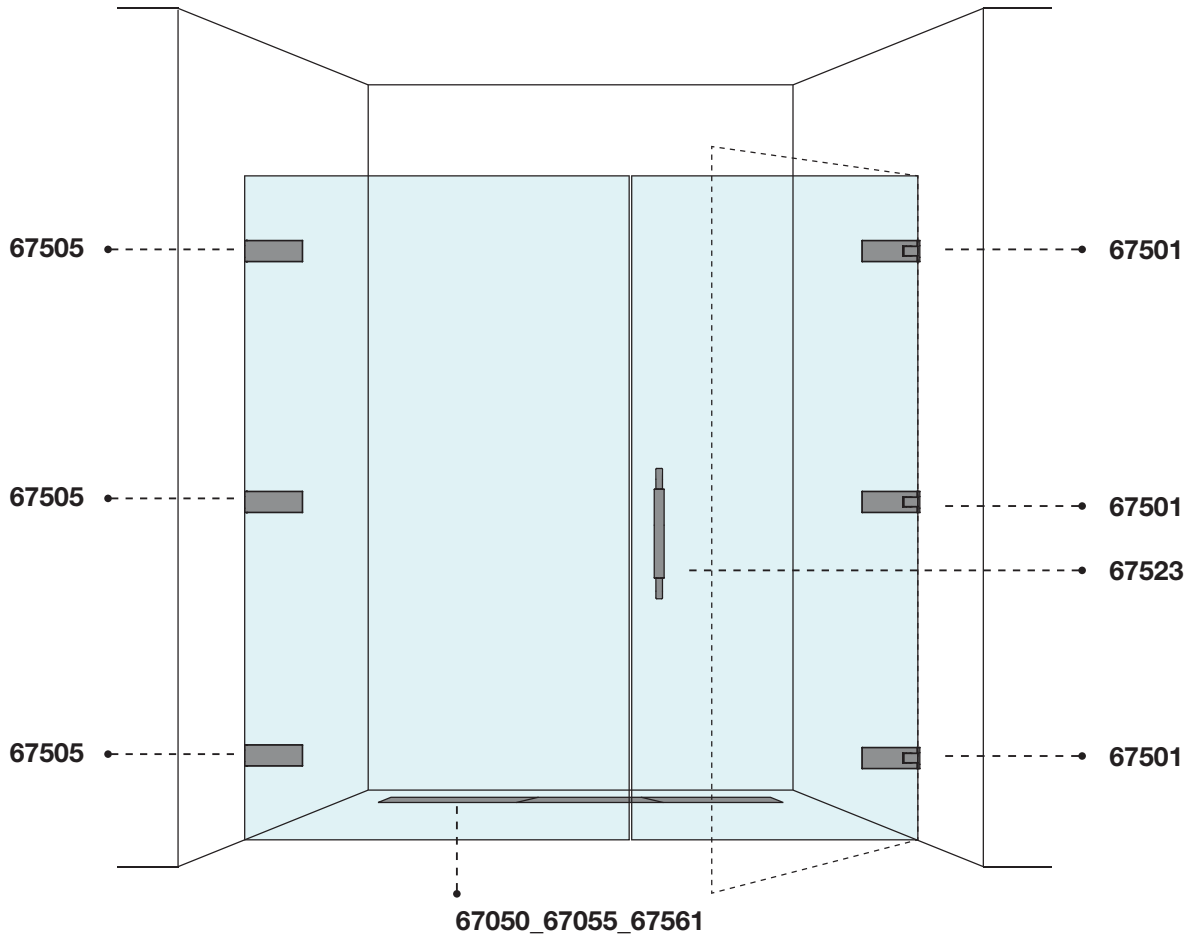

GISSI®

SHOWER G

SHOWER **G**
SWING SYSTEM

1.
RIGATO

2.
DIAMANTATO

3.
RIGATO

4.
DIAMANTATO

67501