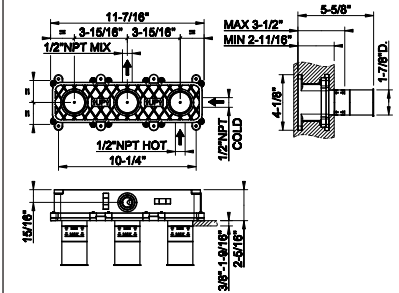

54139+66036