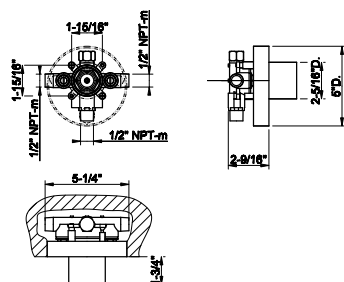

09272+29673