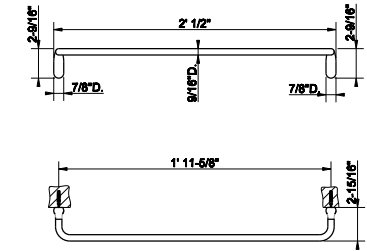

38103

24" towel bar

031 Chrome	512	099 Black XL	691
123 Copper GHRC	614		
124 Black Metal GHRC	614		
125 Copper Brushed GHRC	666		
126 Black Metal Br. GHRC	666		
079 White CN	691		

38109

Towel ring

031 Chrome	398	099 Black XL	538
123 Copper GHRC	478		
124 Black Metal GHRC	478		
125 Copper Brushed GHRC	517		
126 Black Metal Br. GHRC	517		
079 White CN	538		