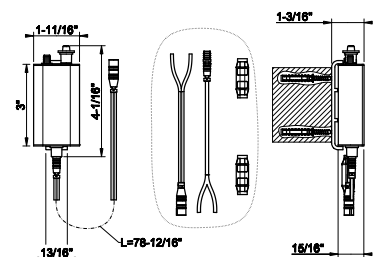

031	Chrome	411
-----	--------	-----

44682

26ft extension for power supplier

031 Chrome

196

GESSI
EMPORIO

Via
Manzoni
GESSI
EMPORIO

39201