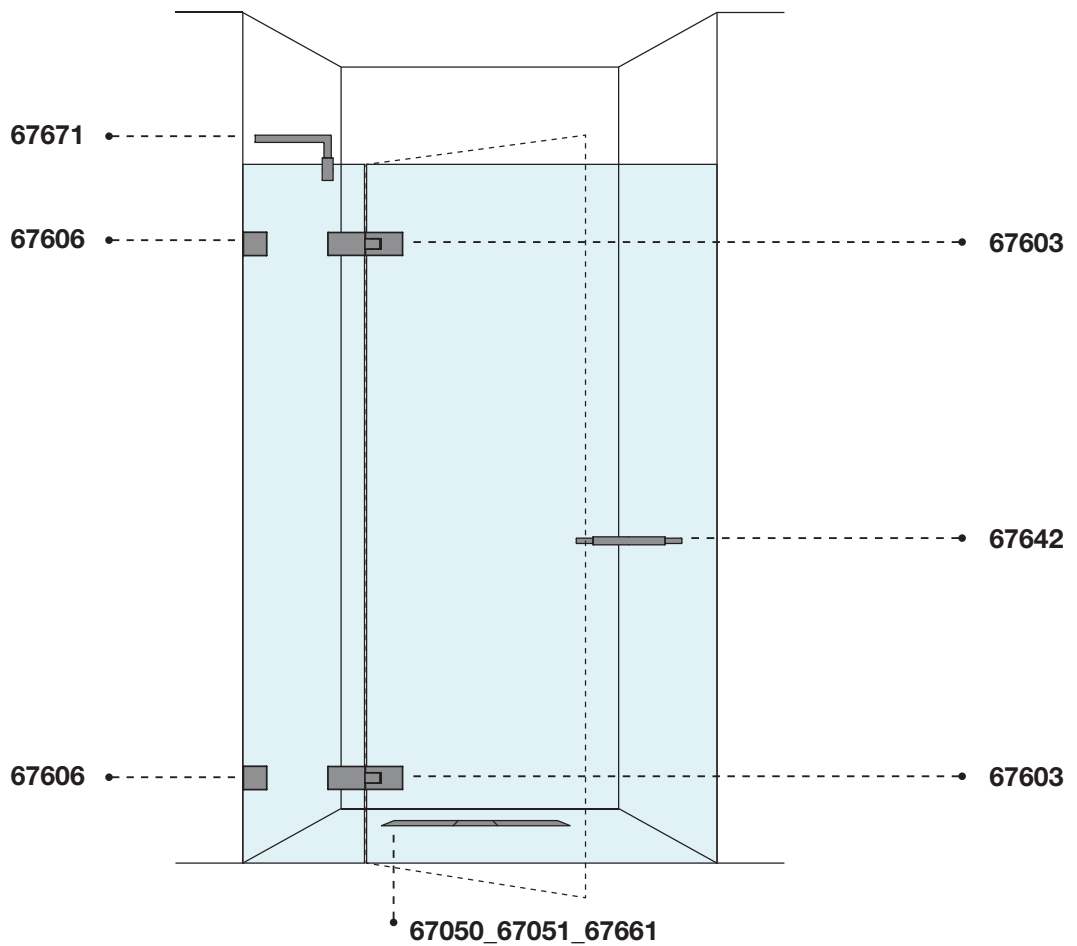

GISSI®

SHOWER G

SHOWER **G**
SWING SYSTEM

1.
RIGATO

2.
DIAMANTATO

3.
RIGATO

4.
DIAMANTATO

67501