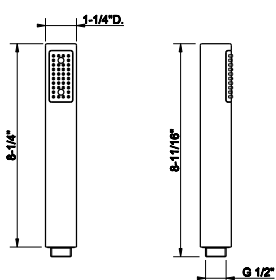

58160

Adjustable handshower hook.

031 Chrome	377	735 Warm Bronze PVD	558
149 Finox Brushed Nickel	509	726 Warm Bronze Br. PVD	596
187 Aged Bronze	596	710 Brass PVD	558
713 Antique Brass	596	727 Brass Brushed PVD	596
030 Copper PVD	558	246 Gold PVD	633
706 Black Metal PVD	558	720 Nickel PVD	558
708 Copper Brushed PVD	596	299 Matte Black	509
707 Black Metal Br. PVD	596	845 Dark Bronze	596