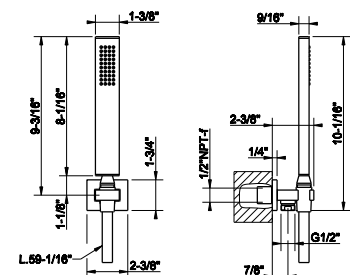

26623

Handshower set

- Fixed hook
- Wall elbow
- 59" flex hose
- Max flow rate 1.75 GPM

149 Finox Brushed Nickel	1.200	299 Matte Black	1.200
030 Copper PVD	1.316		
706 Black Metal PVD	1.316		
708 Copper Brushed PVD	1.405		
707 Black Metal Br. PVD	1.405		
720 Nickel PVD	1.316		