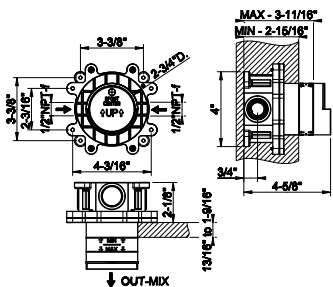

35287+35286