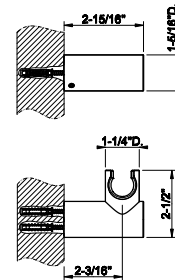

58160

Adjustable handshower hook.

031 Chrome	377	735 Warm Bronze PVD	558
149 Finox Brushed Nickel	509	726 Warm Bronze Br. PVD	596
187 Aged Bronze	596	710 Brass PVD	558
713 Antique Brass	596	727 Brass Brushed PVD	596
030 Copper PVD	558	246 Gold PVD	633
706 Black Metal PVD	558	720 Nickel PVD	558
708 Copper Brushed PVD	596	299 Matte Black	509
707 Black Metal Br. PVD	596	845 Dark Bronze	596