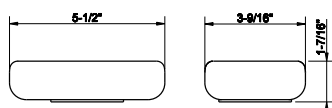

38025

Standing soap holder, white

031	Chrome	193			
-----	--------	-----	--	--	--

38026

Standing soap holder, black

031	Chrome	193			
-----	--------	-----	--	--	--

38034
Standing tumbler holder, white

031 Chrome	226
-------------------	-----